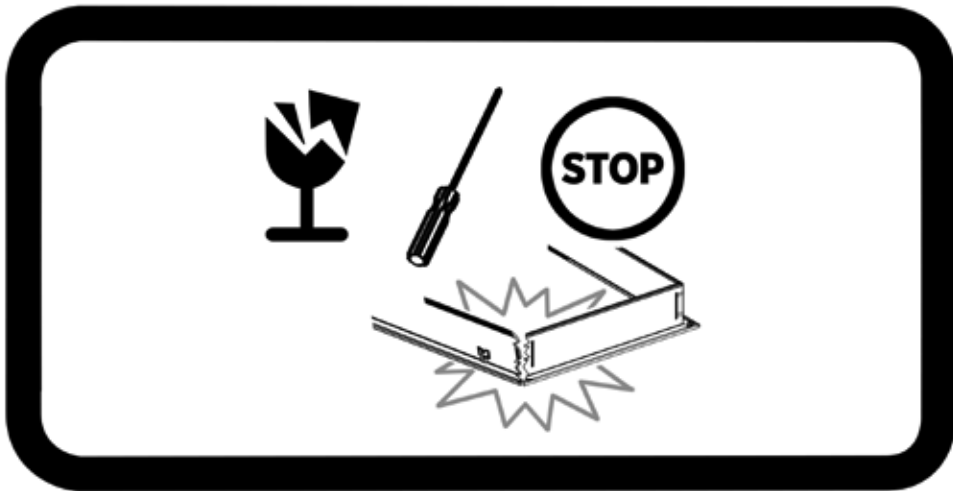

KLASSIK

Montageanleitung
Installation instructions
Navodilo za montažo
Upute za montažu
Montážní návod
Szerelési utasítások
Instructions de montage
Istruzioni di installazione

INNENTÜREN
INTERIOR DOORS
NOTRANJA VRATA
UNUTRAŠNJA VRATA
INTERIÉROVÉ DVEŘE
BELTÉRI AJTÓK
PORTES INTÉRIEURES
PORTE INTERNE