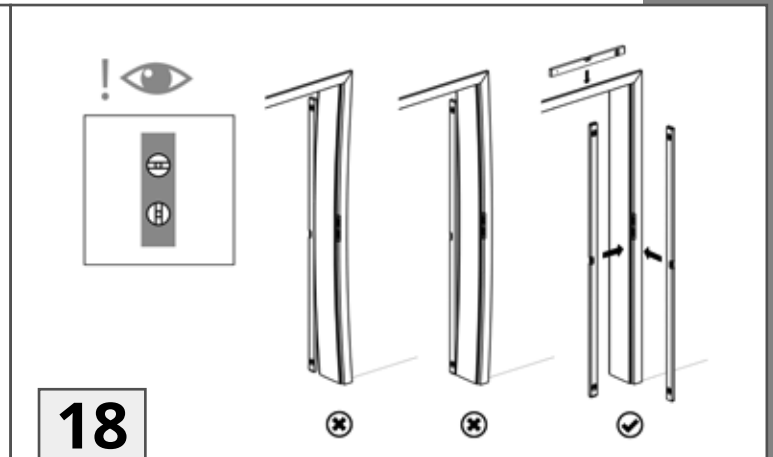

KLASSIK

Montageanleitung
Installation instructions
Navodilo za montažo
Upute za montažu
Montážní návod
Szerelési utasítások
Instructions de montage
Istruzioni di installazione

INNENTÜREN
INTERIOR DOORS
NOTRANJA VRATA
UNUTRAŠNJA VRATA
INTERIÉROVÉ DVEŘE
BELTÉRI AJTÓK
PORTES INTÉRIEURES
PORTE INTERNE