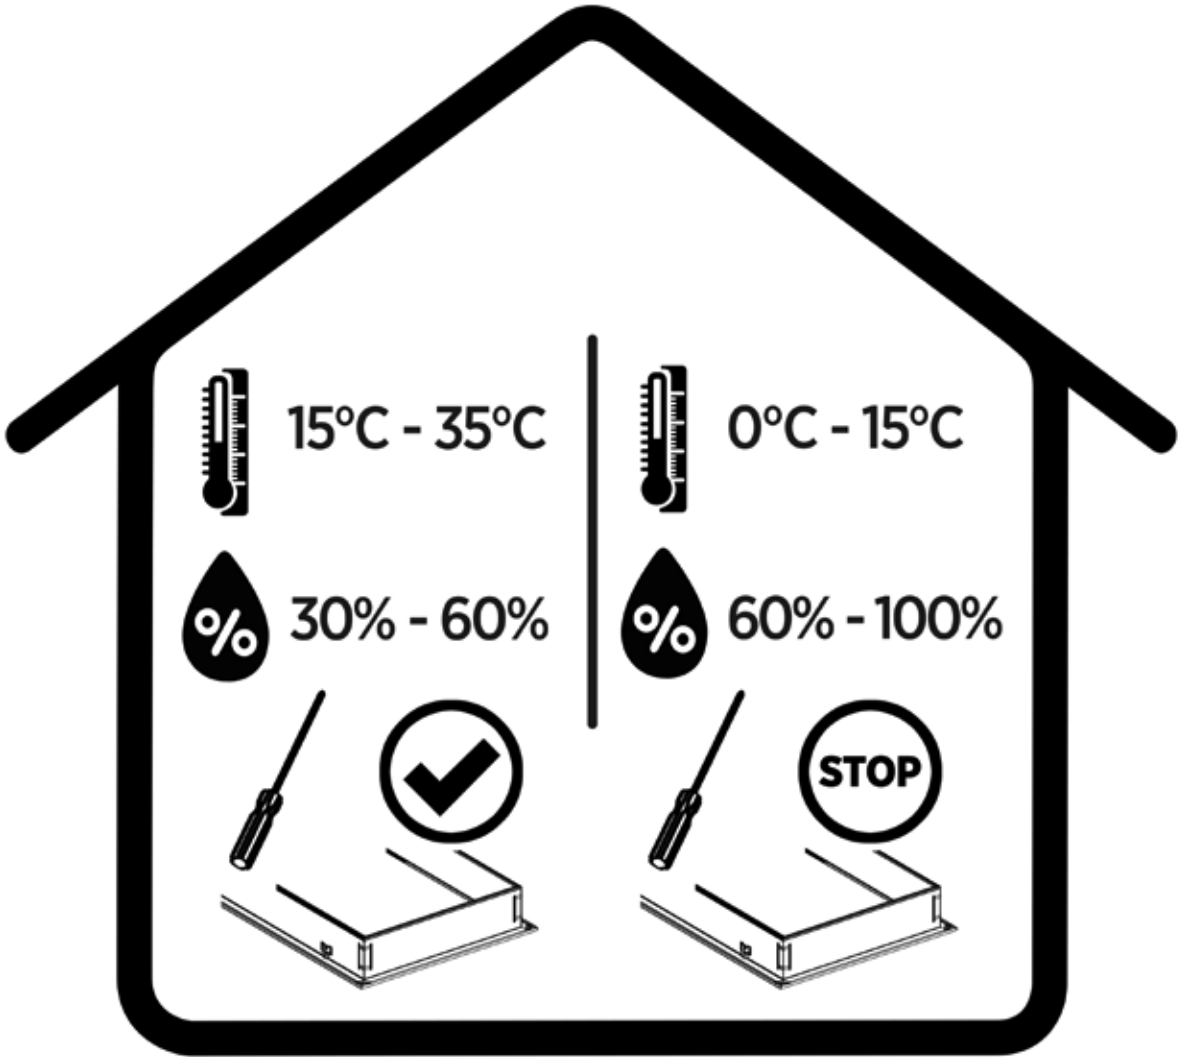

KLASSIK

Montageanleitung
Installation instructions
Navodilo za montažo
Upute za montažu
Montážní návod
Szerelési utasítások
Instructions de montage
Istruzioni di installazione

INNENTÜREN
INTERIOR DOORS
NOTRANJA VRATA
UNUTRAŠNJA VRATA
INTERIÉROVÉ DVEŘE
BELTÉRI AJTÓK
PORTES INTÉRIEURES
PORTE INTERNE