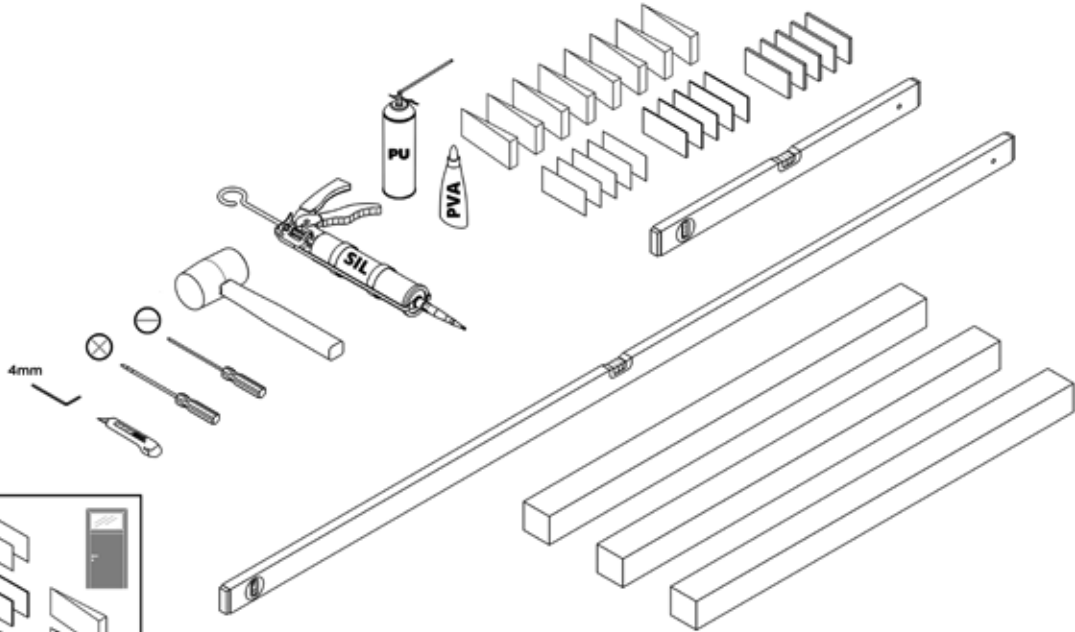

KLASSIK

Montageanleitung
Installation instructions
Navodilo za montažo
Upute za montažu
Montážní návod
Szerelési utasítások
Instructions de montage
Istruzioni di installazione

INNENTÜREN
INTERIOR DOORS
NOTRANJA VRATA
UNUTRAŠNJA VRATA
INTERIÉROVÉ DVEŘE
BELTÉRI AJTÓK
PORTES INTÉRIEURES
PORTE INTERNE