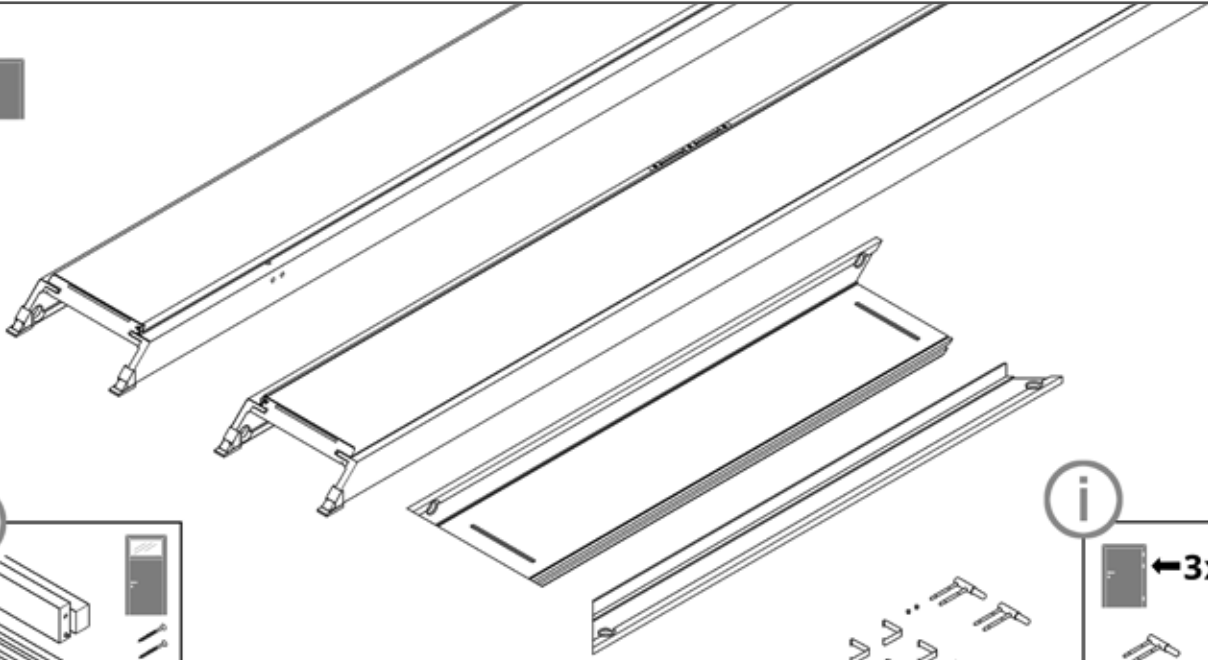

KLASSIK

Montageanleitung
Installation instructions
Navodilo za montažo
Upute za montažu
Montážní návod
Szerelési utasítások
Instructions de montage
Istruzioni di installazione

INNENTÜREN
INTERIOR DOORS
NOTRANJA VRATA
UNUTRAŠNJA VRATA
INTERIÉROVÉ DVEŘE
BELTÉRI AJTÓK
PORTES INTÉRIEURES
PORTE INTERNE